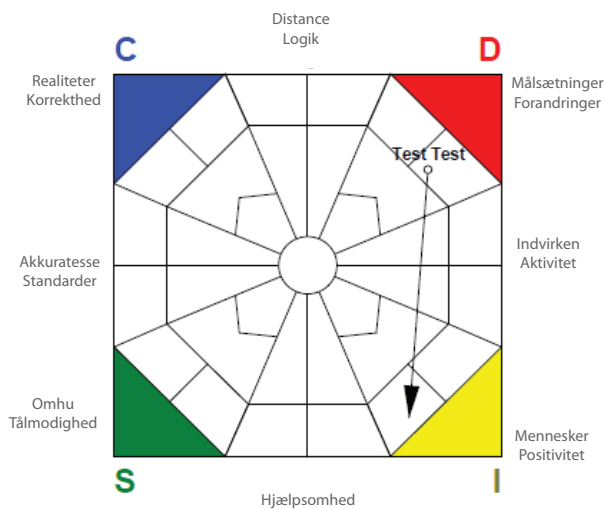

Målgruppe

Anvendes af ledere, HR medarbejdere og konsulenter der har en situation, hvor to personer skal samarbejde. Her er samarbejdsprofilen et nemt anvendeligt værktøj til at skabe større forståelse mellem hinanden, være bedre til at benytte sig af hinandens styrker og bedre til at dække svaghederne af.

Indhold

Visuel vurdering af de to personers styrker og svagheder på en lang række områder. Tekstsider omkring samarbejdet, forslag til udviklingsområder samt plan for hvordan processen kan gennemføres.

Hvordan

Der udarbejdes to Extended DISC® Profiler – på baggrund af disse udarbejdes der online en Samarbejdsprofil – som danner baggrund for dialog og den videre udvikling af samarbejdet.

Forudsætning

For at anvende Extended DISC® samarbejdsprofil kræver det, en certificering i Extended DISC® Basic.

Eksempel på diamant