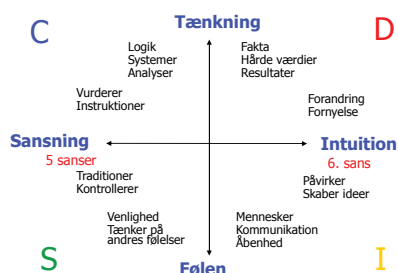

### Anvendelsesområder

Profilen anvendes blandt andet til forventningsafstemning mellem:

- Leder – medarbejder
- Kollega – kollega
- Sælger – intern sælger
- Konflikthåndtering
- Udvikling af makkerparrets samarbejde

### Form

Profilen generer en rapport med en grafisk fremstilling af makkerparrets naturlige præferencer og fleksible områder med hensyn til adfærd.

Makkerparrets præferencer i forhold til 40 forskellige områder som eksempelvis forandningsorienteret, beslutningstagning, kommunikation og konfliktløsning.

Gode råd til makkerparret om, hvordan faldgruberne undgås, og samarbejdet optimeres.

Kombination af Jung og Marstons adfærdsteori